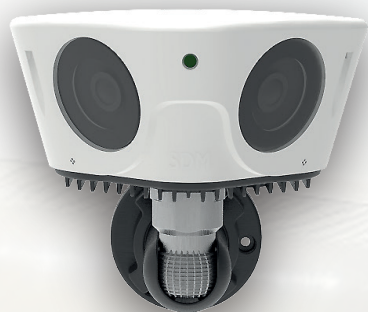

DUAL VIEW SPORTCAM 4K

VIVI
UNA ESPERIENZA
IMMERSIVA
CON LA
TECNOLOGIA
VR

Innovativa Sportcam
con AI - Made in Italy

SDM
SPORTDIGITALMOVEMENT

SPORTface

SDM
SPORTDIGITALMOVEMENT

www.sportdigitalmovement.com
sdm.srl@sportdigitalmovement.com

<https://tv.sportface.it>
hello@nextingcompany.com

DUAL VIEW SPORTCAM 4K

Funzionalità

Video broadcasting

- Recording on board su micro SD
- Recording in Cloud
- Streaming on demand
- Live streaming

Multivision:

Caratteristiche

Installazione fissa e uso portatile

Uso indoor e outdoor - waterproof IP66

Risoluzione in 4k

Potente processore Qualcomm

Ripresa in grandangolo a 180°

Engine Neurale integrato – 2 TOPS NPU

WIFI Point Access per la configurazione e live preview

Video management system (VMS)

ETH PoE e Poe Battery fino a 5 ore di autonomia

2 microfoni interni

Porta micro usb per microfono esterno

Player SDM free per la visione in locale

Prossimi aggiornamenti firmware free: